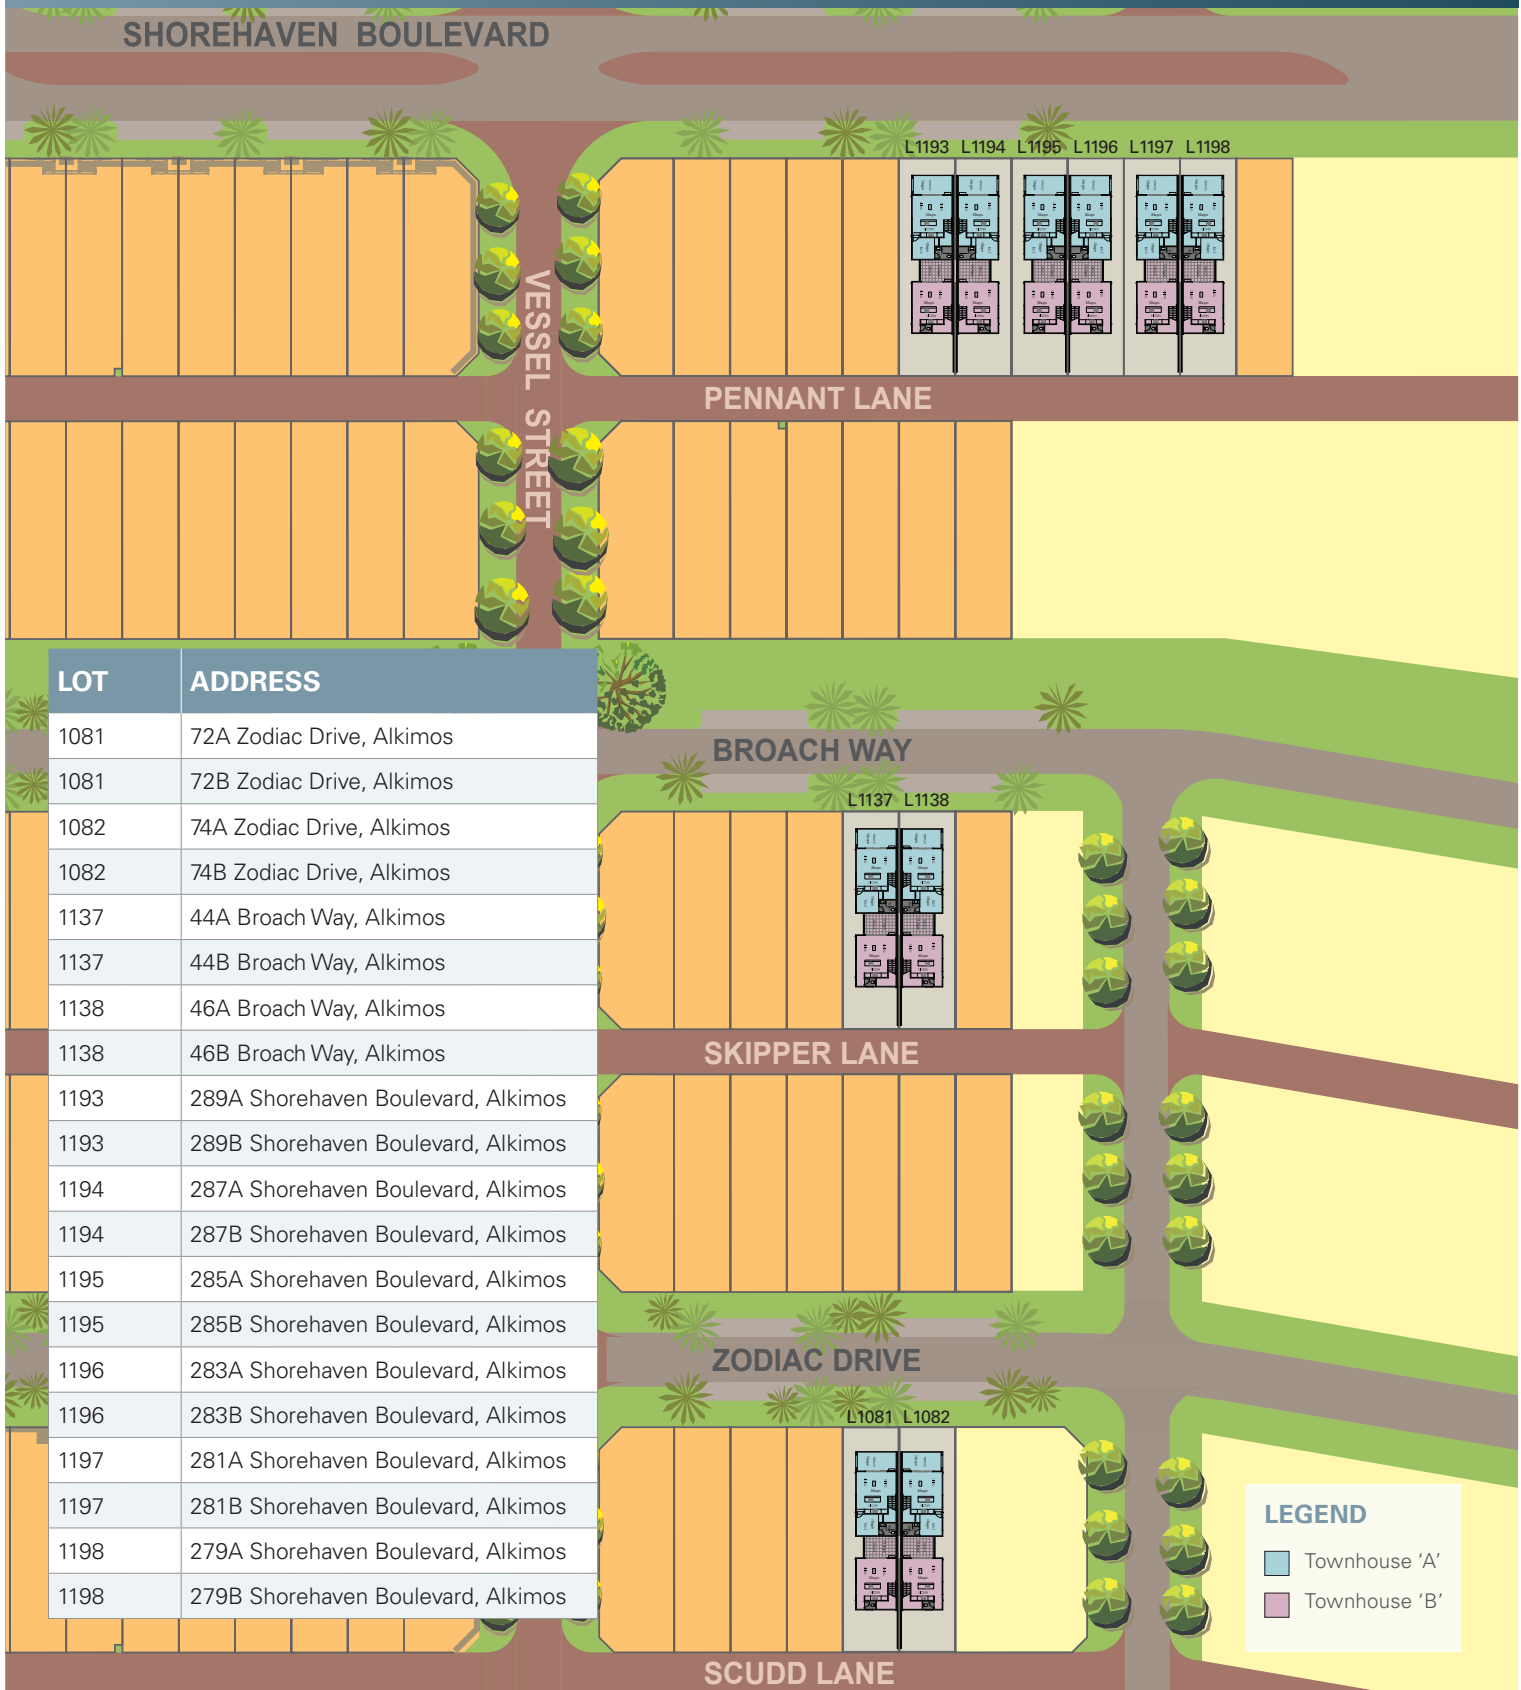

LOT	ADDRESS
1081	72A Zodiac Drive, Alkimos
1081	72B Zodiac Drive, Alkimos
1082	74A Zodiac Drive, Alkimos
1082	74B Zodiac Drive, Alkimos
1137	44A Broach Way, Alkimos
1137	44B Broach Way, Alkimos
1138	46A Broach Way, Alkimos
1138	46B Broach Way, Alkimos
1193	289A Shorehaven Boulevard, Alkimos
1193	289B Shorehaven Boulevard, Alkimos
1194	287A Shorehaven Boulevard, Alkimos
1194	287B Shorehaven Boulevard, Alkimos
1195	285A Shorehaven Boulevard, Alkimos
1195	285B Shorehaven Boulevard, Alkimos
1196	283A Shorehaven Boulevard, Alkimos
1196	283B Shorehaven Boulevard, Alkimos
1197	281A Shorehaven Boulevard, Alkimos
1197	281B Shorehaven Boulevard, Alkimos
1198	279A Shorehaven Boulevard, Alkimos
1198	279B Shorehaven Boulevard, Alkimos

LEGEND

- Townhouse 'A'
- Townhouse 'B'

LOT	ADDRESS
1081	72A Zodiac Drive, Alkimos
1081	72B Zodiac Drive, Alkimos
1082	74A Zodiac Drive, Alkimos
1082	74B Zodiac Drive, Alkimos
1137	44A Broach Way, Alkimos
1137	44B Broach Way, Alkimos
1138	46A Broach Way, Alkimos
1138	46B Broach Way, Alkimos
1193	289A Shorehaven Boulevard, Alkimos
1193	289B Shorehaven Boulevard, Alkimos
1194	287A Shorehaven Boulevard, Alkimos
1194	287B Shorehaven Boulevard, Alkimos
1195	285A Shorehaven Boulevard, Alkimos
1195	285B Shorehaven Boulevard, Alkimos
1196	283A Shorehaven Boulevard, Alkimos
1196	283B Shorehaven Boulevard, Alkimos
1197	281A Shorehaven Boulevard, Alkimos
1197	281B Shorehaven Boulevard, Alkimos
1198	279A Shorehaven Boulevard, Alkimos
1198	279B Shorehaven Boulevard, Alkimos

LEGEND

- Townhouse 'A'
- Townhouse 'B'